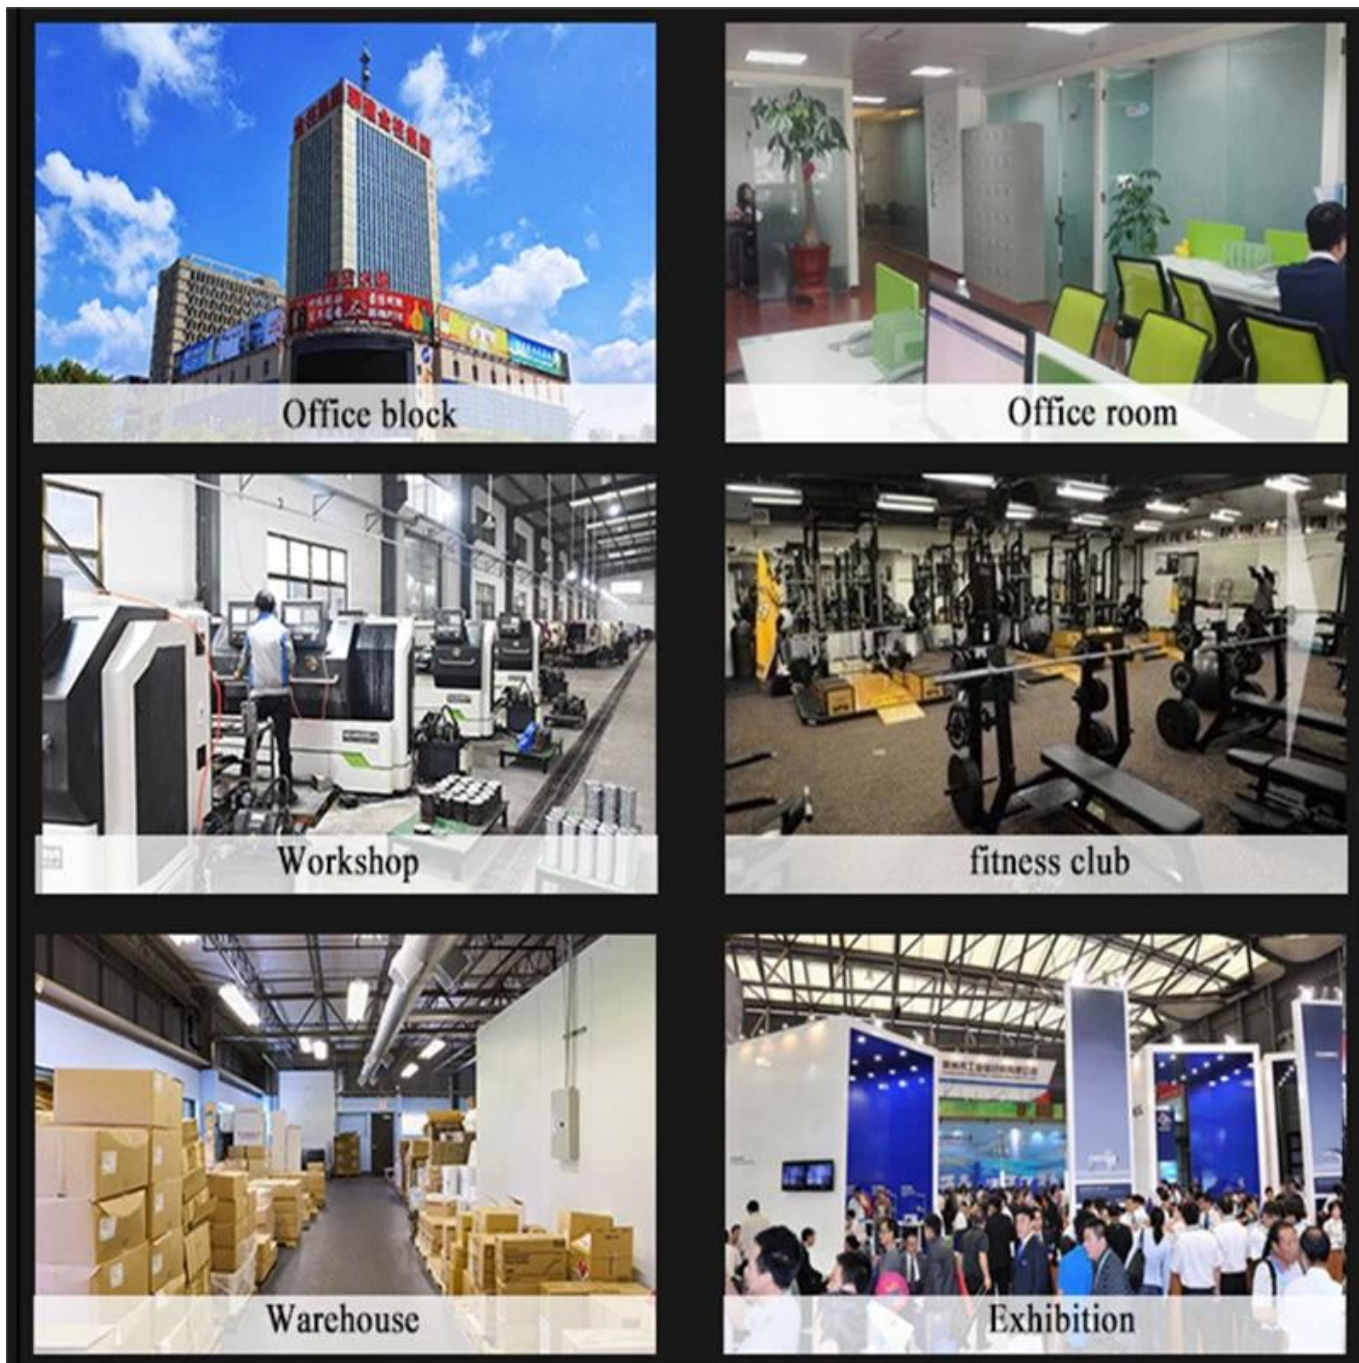

Мы искренне надеемся на тесное и долгосрочное сотрудничество с вами в будущем.

Склад