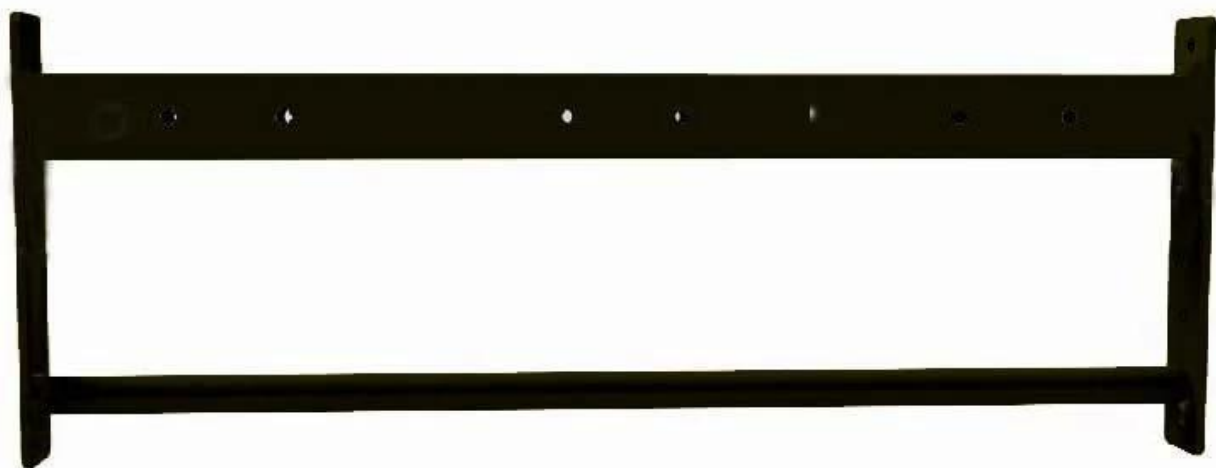

Product Описание

XYSFitness [Потяните вверх и установите стойку](#), Построенный из 8 вертикальных колонн, 8 J-крючков, 4 двойных луча-1 и 6 двойных лучей-2.

Хорошо подходит для гаражных спортзалов и крупномасштабных учебных заведений, стандартного размера [Стойка](#) Может мгновенно создавать от 2 до 6 приземистых / настольных станций и 6-14 подтягивающих станций. Обновленная отдельная выталкивающая панель в каждой 6-футовой секции теперь имеет сквозную конструкцию, что означает, что стержень продолжается непосредственно в концевой плите для обеспечения оптимальной стабильности и безопасности. Надеюсь, вам понравится наш новый продукт - [Подтянуть и присесть в стойку](#) ,

характеристики продукта

-Pipe Размер: 75 x 75 мм

Вес: 600 фунтов

-Материал: износостойкая сталь

-Логотип: Логотип клиента

-Применение: Обучение

-Цвет: черный, серебристый, белый

УКолонна для 2,7 м

Двойной луч -1 для 1,1 м

Двойной луч -2 для 1,8 м

Упаковка & Доставка

Детали упаковки:

- 1: каждый компонент в рюкзак;
- 2: Затем много пакетов в коробку.

Деталь поставки:

В течение 27 дней после оплаты

Информация о компании