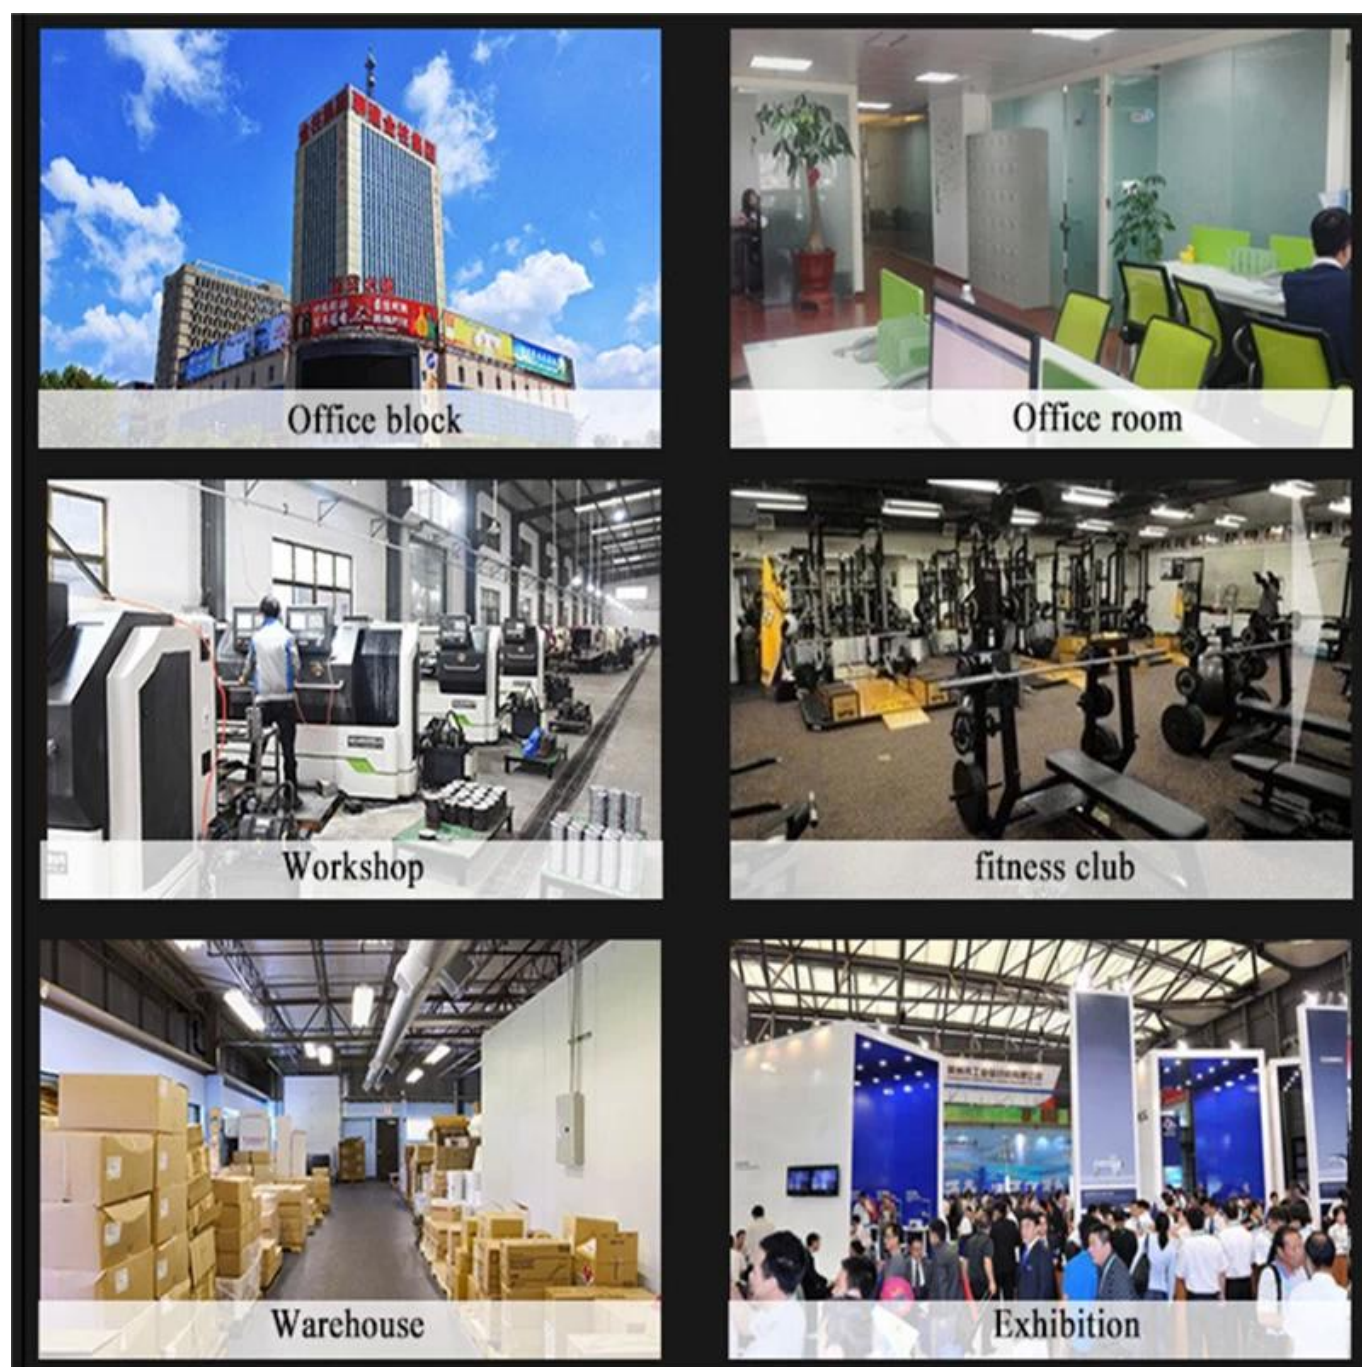

Шаньдун Ксингя Спортивная фитнес-корпорация предприятие по разработке, производству и продаже РС, штанги , кеттлебелл, коврики, стойки, [КроссФит](#) и других резиновых покрытий продукции.

На усовершенствованном производственном оборудовании и строгом контроле качества с качественными продуктами и высоким качеством, теперь установили прочные деловые отношения с сотнями клиентов на мировом, включая Северную Америку, Европу, Ближний Восток и Азия. "Создание стоимости для всех клиентов с инновационной деятельностью и "качество"-это наше неизменное обещание.

Мы искренне надеемся на тесное и долгосрочное сотрудничество с вами в будущем.