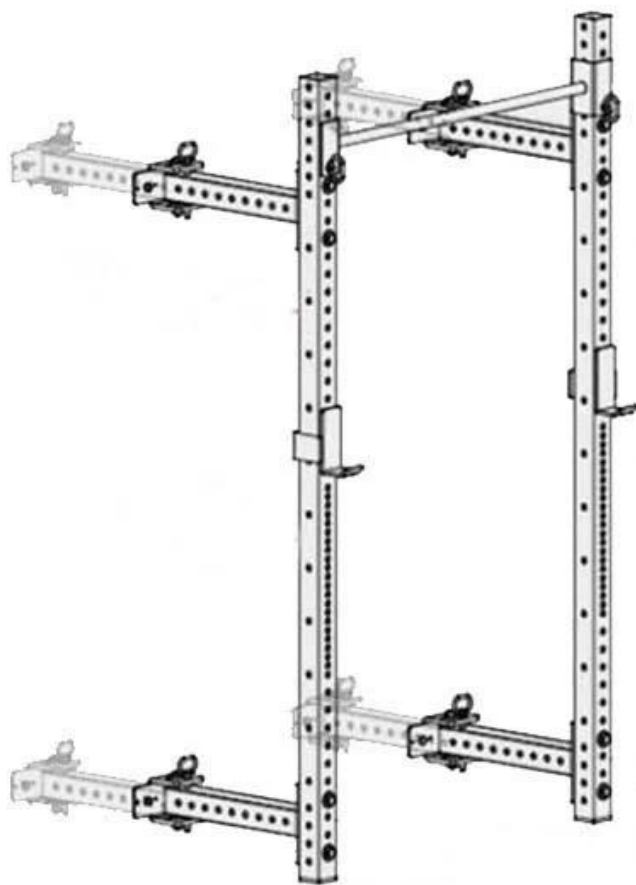

Product Описание

характеристики продукта

- Размер сборки: 22,3 x 46,8 x 94,5 дюйма
или в соответствии с потребностями клиентов
- Вес: 190 фунтов
- Материал: износостойкая сталь
- Размер трубки: 75 x 75 x 2,5 мм
- Вес Емкость: 800 фунтов
- Упаковка: 1 комплект / коробка
- Логотип: логотип клиента
- Применение: Приседания
- Цвет: черный, серебристый, белый

Прямые линии настенного крепления складной приседания

J-крюк на настенном кронштейне складной стойки для приседаний

Гдвойной бар кронштейн соединяет приседания со стеной

Упаковка & Доставка

Детали упаковки: