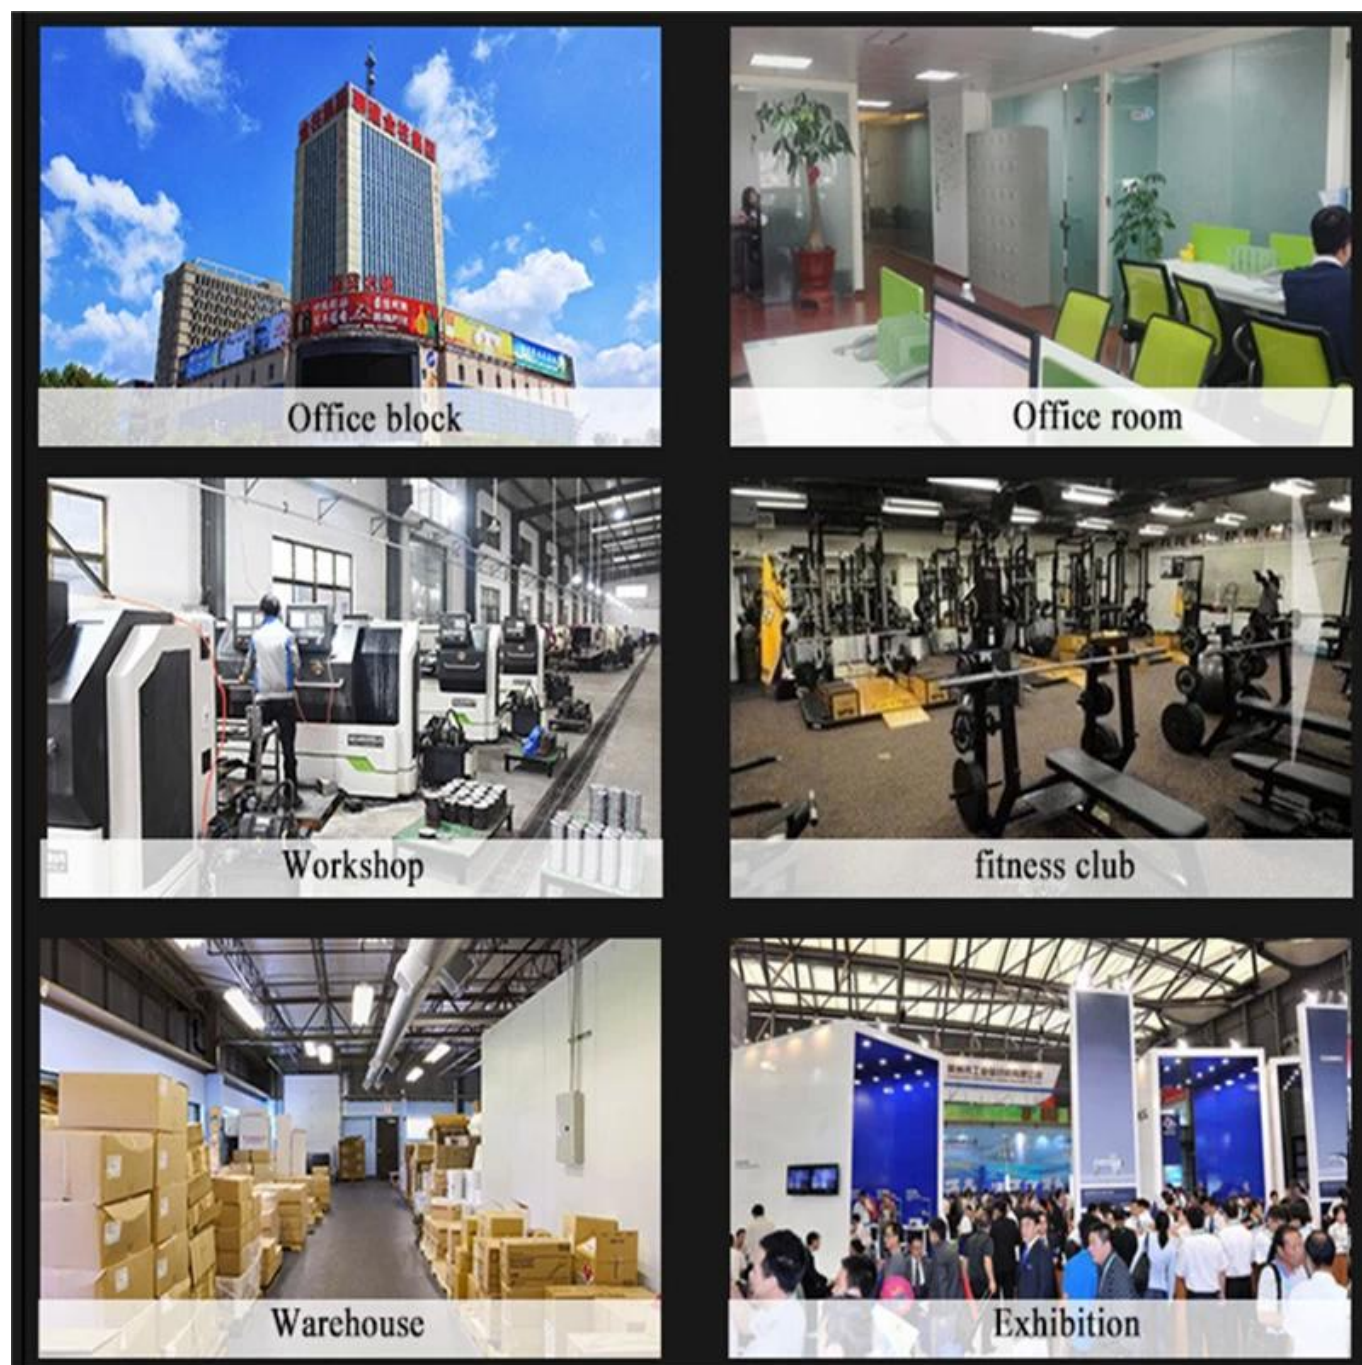

При передовом производственном оборудовании и строгом контроле качества системы, с хорошими качественными продуктами и высоким качеством, теперь у нас есть установил прочные деловые отношения с сотнями клиентов над мирами, включая Северную Америку, Европу, Ближний Восток и Азии. «Создание ценности для всех клиентов с инновациями и качество "- наше неизменное обещание.

Мы искренне надеемся на то, что сможем построить в будущем хорошее и продолжительное сотрудничество с вами.

Наш сервис