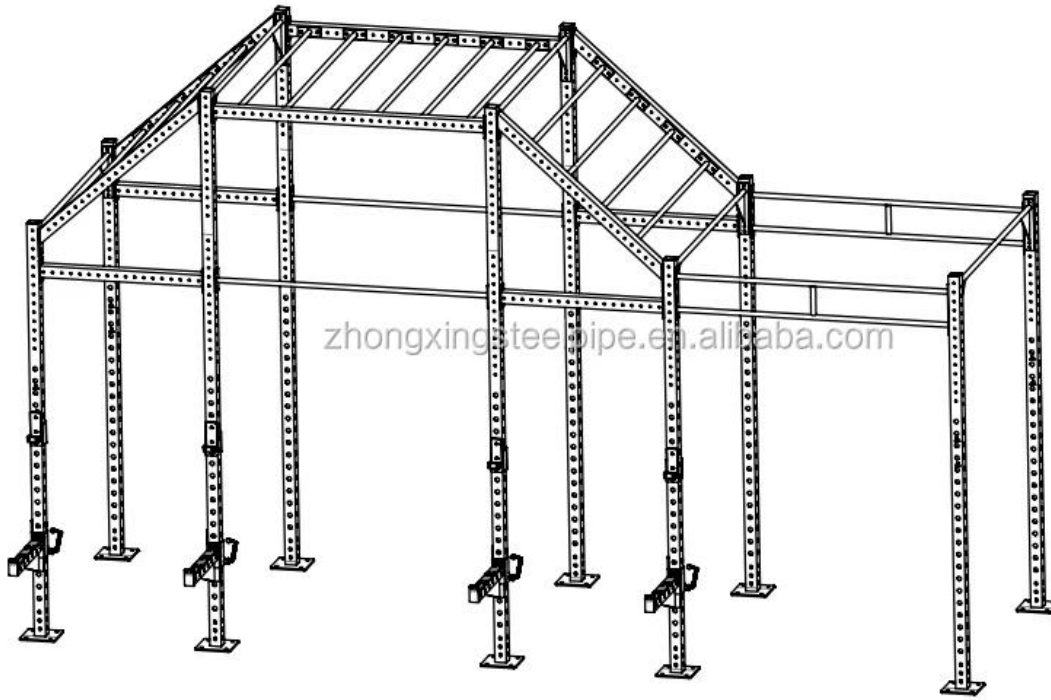

Вертикальное оборудование для фитнеса

Многофункциональное оборудование для фитнеса

Размер стойки: 65 х65 х 3 мм, общая длина 270 см.

Другие аксессуары могут быть добавлены в соответствии с точными потребностями клиентов.

Одиночный бар подтягивания трубки, Cross Bar, Единственный бар трубки обезьяны трубки

Muscle-Up Bar, Flying Cross Bar, Вертикальное хранение пластин, Spotter Arms

Dip Horns, Band Hook, Pegs Bar, Платформа шага вверх

Пожалуйста, обратитесь на наш сайт для более подробной информации об этих аксессуарах.

1. Материал:	Железо
2. Цвет:	Черный или другие цвета
3. Размер:	65 х65 х3мм, общая длина 270см.
4. Логотип:	Можно добавить индивидуальный логотип на нашей стойке
5. MOQ:	4шт
6. Время выборки:	(1) 3-7 дней-если нужен индивидуальный логотип. (2) в течение 2 дней для существующих образцов
7. Обслуживание OEM:	да
8. Имеющаяся сертификация:	да
9. Детали упаковки:	Каждый в коробке
10. Производственная мощность:	100 000 компл. В месяц
11. Срок оплаты	L / C, T / T, D / P, PAYPAL, WESTERN UNION, ДЕНЬГИ ГРАММ

NO.	MODEL	QTY	PICTURE	pc/box	box	MEASN: mm			N. W. : kg	G. W. : kg	CBM	TOTAL N.W.	TOTAL G.W.	TOTAL CBM
1	CF-UT9R	6	pcs 	1	6	105	105	2800	22	24	0.0309	132	144	0.1852
2	CF-UT12R	4	pcs 	1	4	105	105	3750	30	32	0.0413	120	128	0.1654
3	CF-MB6R (1.8米)	16	pcs 	2	8	1835	180	130	13	14.3	0.0429	104	114.4	0.3435
4	CF-CB4R (1.1米)	4	pcs 	2	2	1115	185	170	19.8	21	0.0351	39.6	42	0.0701
5	CF-CB6R (1.8米)	2	pcs 	2	1	1835	185	170	29	31	0.0577	29	31	0.0577
6	CF-ECB34R	4	pcs 	2	2	1600	205	175	23	25	0.0574	46	50	0.1148
7	CF-SCB6R (1.8米)	5	pcs 	2	2.5	1845	375	120	19	21	0.0830	47.5	52.5	0.2076
8	CF-BHR	4	pcs 	2	2	330	260	100	5	6	0.0086	10	12	0.0172
9	CF-SHR	4	pcs 	2	2	760	550	110	16	17.5	0.0460	32	35	0.0920
10	Dual Bar-B	2	pcs 	2	1	1850	380	130	30	32	0.0914	30	32	0.0914
												560.1	608.9	1.2534