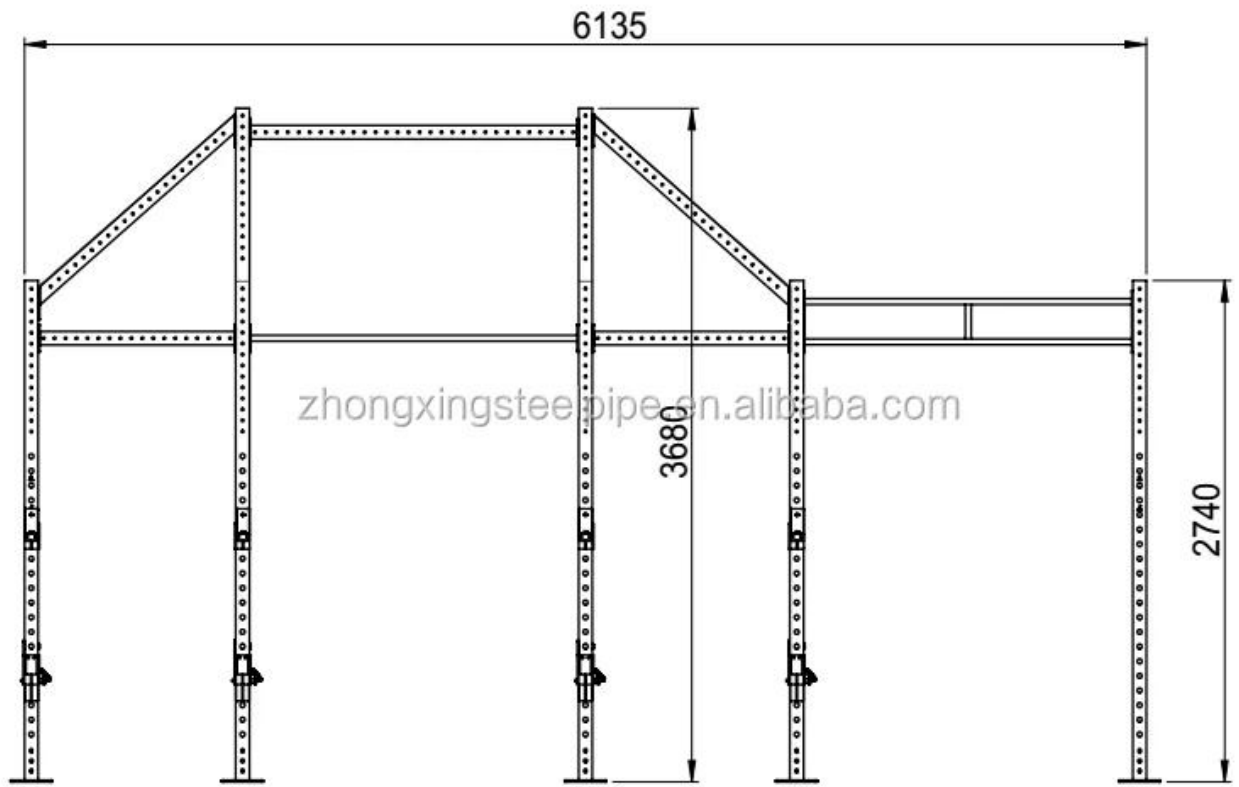

Вертикальное оборудование для фитнеса

Многофункциональное оборудование для фитнеса

Размер стойки: 65 х65 х 3 мм, общая длина 270 см.

Другие аксессуары могут быть добавлены в соответствии с точными потребностями клиентов.

Пожалуйста, обратитесь на наш сайт для более подробной информации об этих аксессуарах.

1. Материал:	Железо
2. Цвет:	Черный или другие цвета
3. Размер:	65 х65 х3мм, общая длина 270см.
4. Логотип:	Можно добавить индивидуальный логотип на нашей стойке
5. MOQ:	4шт
6. Время выборки:	(1) 3-7 дней-если нужен индивидуальный логотип. (2) в течение 2 дней для существующих образцов
7. Обслуживание OEM:	да
8. Имеющаяся сертификация:	да
9. Детали упаковки:	Каждый в коробке
10. Производственная мощность:	100 000 компл. В месяц
11. Срок оплаты	L / C, T / T, D / P, PAYPAL, WESTERN UNION, ДЕНЬГИ ГРАММ

NO.	MODEL	QTY	PICTURE	pc/box	box	MEASN: mm			N. W. : kg	G. W. : kg	CBM	TOTAL N.W.	TOTAL G.W.	TOTAL CBM
1	CF-UT9R	6	pcs 	1	6	105	105	2800	22	24	0.0309	132	144	0.1852
2	CF-UT12R	4	pcs 	1	4	105	105	3750	30	32	0.0413	120	128	0.1654
3	CF-MB6R (1.8米)	16	pcs 	2	8	1835	180	130	13	14.3	0.0429	104	114.4	0.3435
4	CF-CB4R (1.1米)	4	pcs 	2	2	1115	185	170	19.8	21	0.0351	39.6	42	0.0701
5	CF-CB6R (1.8米)	2	pcs 	2	1	1835	185	170	29	31	0.0577	29	31	0.0577
6	CF-ECB34R	4	pcs 	2	2	1600	205	175	23	25	0.0574	46	50	0.1148
7	CF-SCB6R (1.8米)	5	pcs 	2	2.5	1845	375	120	19	21	0.0830	47.5	52.5	0.2076
8	CF-BHR	4	pcs 	2	2	330	260	100	5	6	0.0086	10	12	0.0172
9	CF-SHR	4	pcs 	2	2	760	550	110	16	17.5	0.0460	32	35	0.0920
10	Dual Bar-B	2	pcs 	2	1	1850	380	130	30	32	0.0914	30	32	0.0914
												560.1	608.9	1.2534