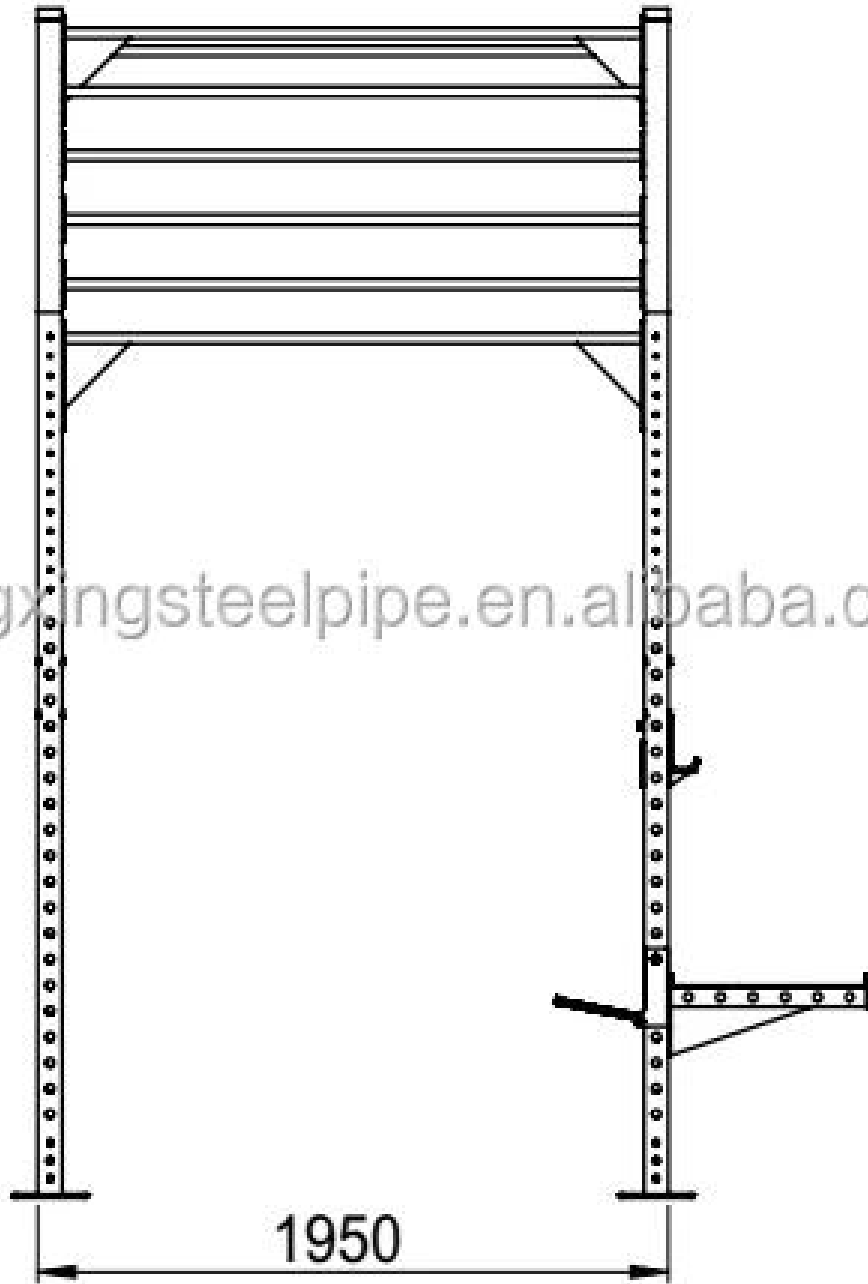

Вертикальное оборудование для фитнеса

Многофункциональное оборудование для фитнеса

Размер стойки: 65 х65 х 3 мм, общая длина 270 см.

Другие аксессуары могут быть добавлены в соответствии с точными потребностями клиентов.

Одиночный бар подтягивания трубки, Cross Bar, Единственный бар трубки обезьяны трубки

Muscle-Up Bar, Flying Cross Bar, Вертикальное хранение пластин, Spotter Arms

Dip Horns, Band Hook, Pegs Bar, Платформа шага вверх

Пожалуйста, обратитесь на наш сайт для более подробной информации об этих аксессуарах.

1. Материал:	Железо
2. Цвет:	Черный или другие цвета
3. Размер:	65 х65 х3мм, общая длина 270см.
4. Логотип:	Можно добавить индивидуальный логотип на нашей стойке
5. MOQ:	4шт
6. Время выборки:	(1) 3-7 дней-если нужен индивидуальный логотип. (2) в течение 2 дней для существующих образцов
7. Обслуживание OEM:	да
8. Имеющаяся сертификация:	да
9. Детали упаковки:	Каждый в коробке
10. Производственная мощность:	100 000 компл. В месяц
11. Срок оплаты	L / C, T / T, D / P, PAYPAL, WESTERN UNION, ДЕНЬГИ ГРАММ