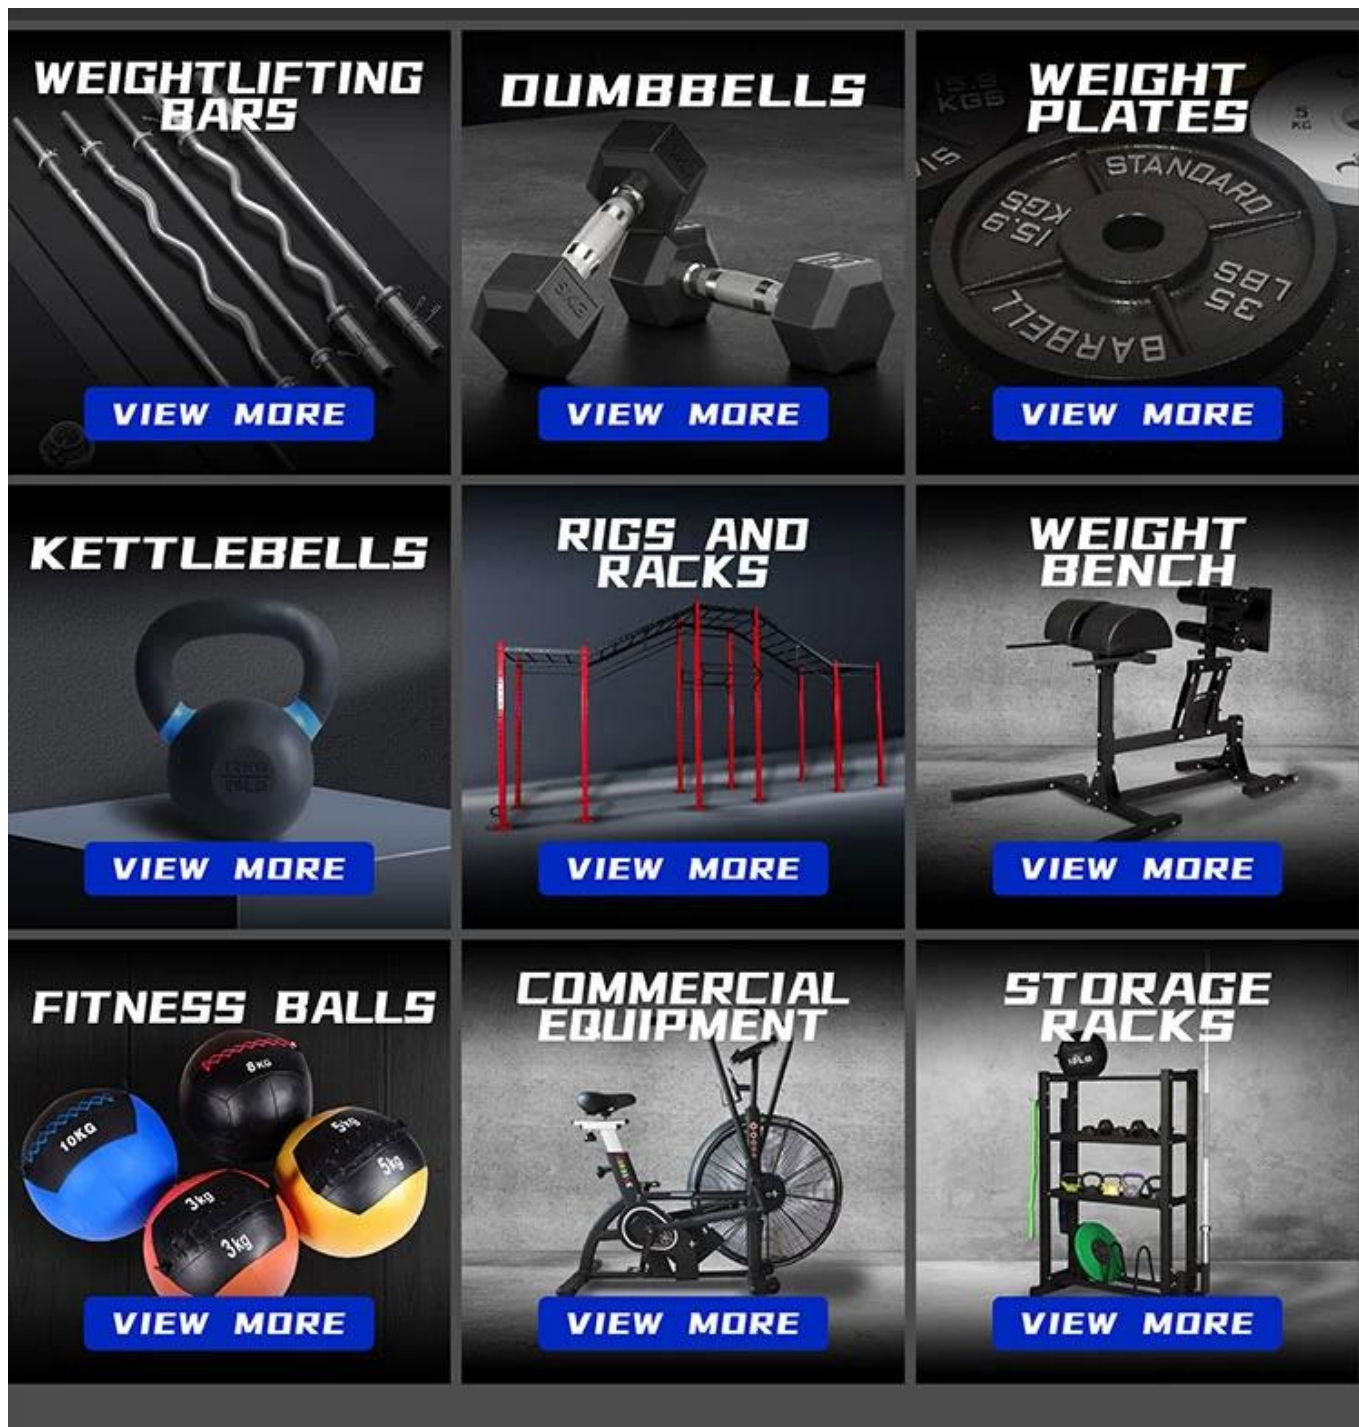

## Спецификации продукта:

Это универсальное спортивное оборудование включает в себя различные фитнес-упражнения для тонуса и укрепления корпуса, бедер, рук и ног. Это комбинация тренажера Смита, турника, кроссоверов с тросами и тренажера для ног.

## Показать продукт:

01

02

03

04

05

06

**Упаковка:**

**сопутствующие товары**