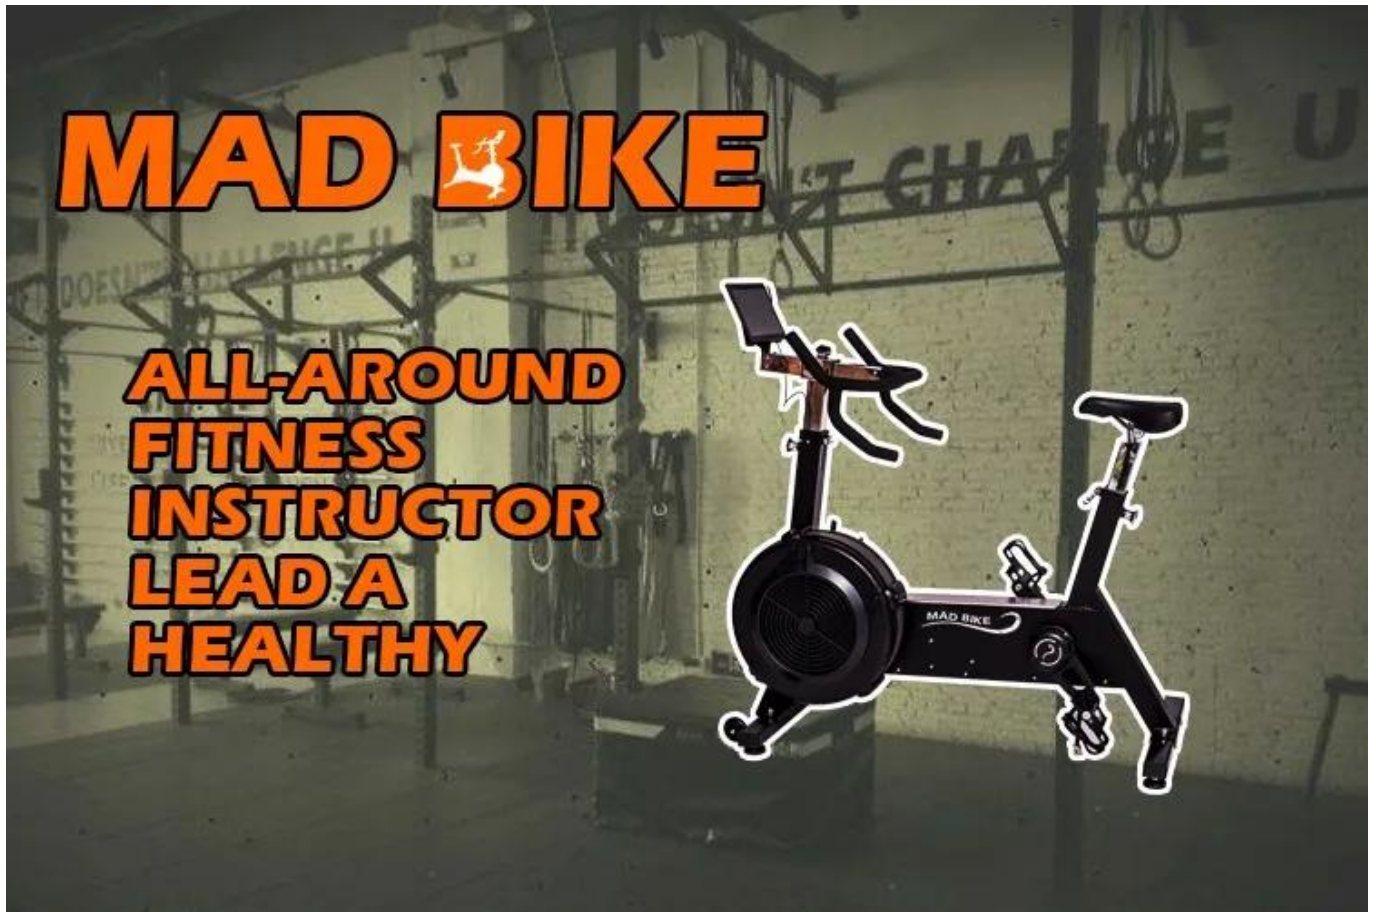

PRODUCT DISPLAY&MAD BIKE

SHANDONG XINGYA SPORTS FITNESS INC.

Упаковка & Доставка

Детали упаковки: картонная коробка, с пеной

Детали поставки: через 18-26 дней после подтверждения заказа.

Часто задаваемые вопросы