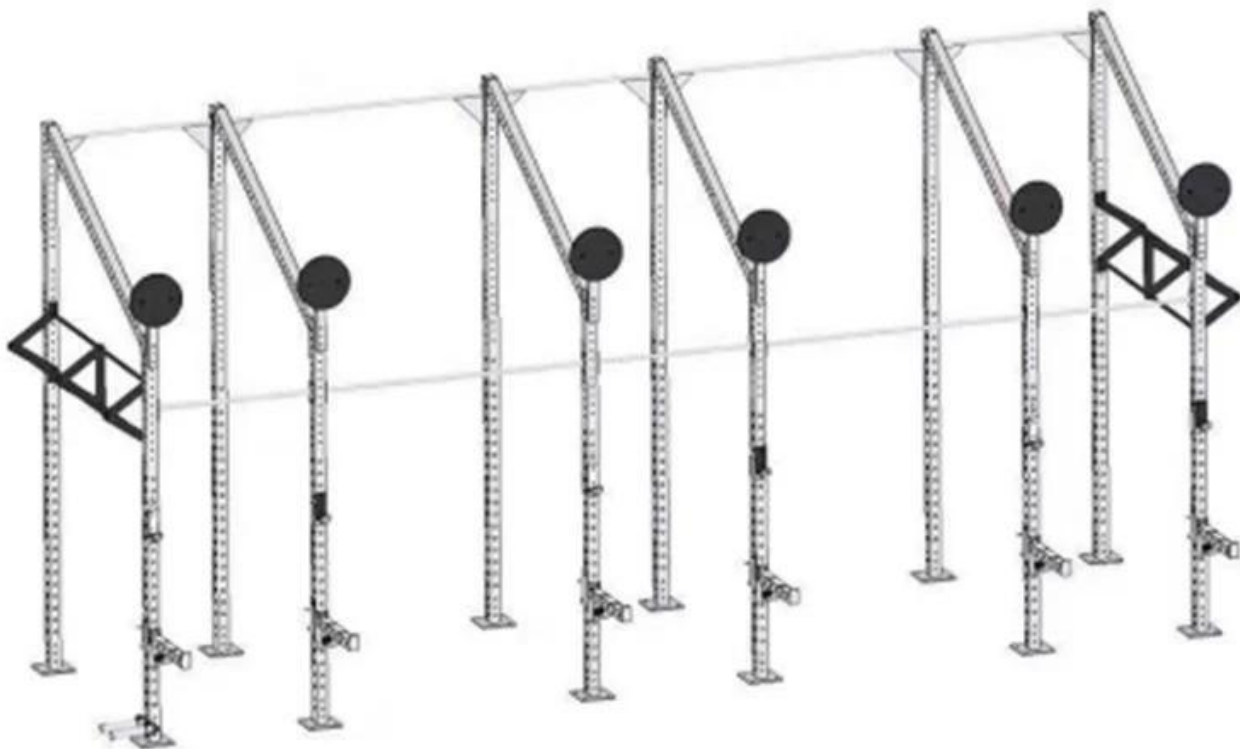

Product Описание

XYSFitness [многофункциональная установка CF для силовой тренировки](#) обеспечивает настоящие взаимоблокирующие движения, позволяя пользователям использовать различные варианты таргетирования мышц и изоляции. Также выполняйте подтягивания и подбородки на подтягивающей планке с отдельным захватом.

Эта сверхпрочная стальная конструкция мейнфрейма обеспечивает YYSFitness [Свободная стоячая установка CF](#) прочно построена, а [грузоподъемное оборудование](#) и система шкивов являются чрезвычайно плавными.

XYSFitness [Стойка CF, обеспечивающая независимые движения](#) является самым универсальным оборудованием для вашего тренажерного зала. Легко настраивается для всех, будь то молодые или старые, короткие или высокие.

Это часть данных основных принадлежностей для этой стойки.

Вертикальная колонна для 2,8 м и 3,8 м.

Плотные отверстия на вертикальная колонка

Треугольная тяга вверх на буровой установке CF.

Упаковка & Доставка