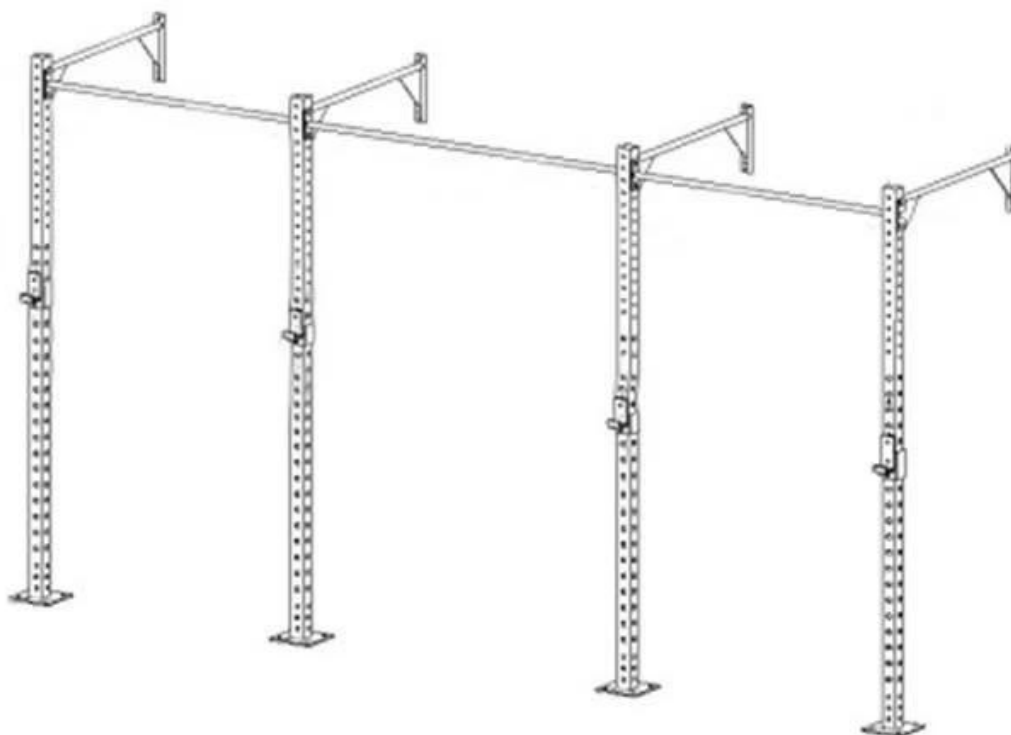

## Product Описание

Эффективная альтернатива этому стандарту оборудования, XYSFitness [Настенная установка](#). Он по-прежнему обеспечивает все силы и спокойствие, но в проекте, который экономит как деньги, так и пространство.

Эта [настенный подъемник](#) Обеспечивает до четырех новых тяговых станций и двух [регулируемый стол для табуретки](#) области. Палочка достаточно сильная, чтобы получить интенсивность фитнес-упражнений и адаптироваться к любому тренажерному залу [силовая тренировка](#) Центр с хорошо армированным бетоном или стеной из говядины.

Рига на стене XYSFitness является хорошим дополнением к любой автомобильной гимнастике. Эта платформа проста в установке на стене.

**спецификации продукта**

- Размер монтажа: 408 x 113 x 280 см
- Северо-запад / G.W. 133 кг / 147 кг
- Материал: сталь, устойчивая к истиранию
- Упаковка: 1 комплект / картон
- Логотип: логотип клиента
- Применение: Обучение
- Цвет: черный, серебристый, белый

Основные принадлежности этого крестообразного устройства.

Настенный монтаж.

J крюк на стенной монтажной платформе.